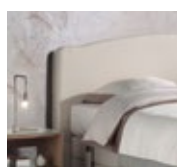

NOX PROMOBED € 2199*

NAAR EIGEN SMAAK EN KEUZE SAMEN TE STELLEN IN 5 STAPPEN

1 Kies uw boxspring (steeds 2x single boxsprings)

Met Pocket interieur en verende boord.

1. ☐ **CLASSIC PROMO:** vlakke, niet verstelbare boxspring. H 23 cm.
2. ☐ **SYNCHRO 2 PROMO:** elektrisch verstelbaar rug- en voetengedeelte. Voorzien van nieuwe lineaire motoren.
   H 33 cm (incl. poten van 11 cm)
   H 37 cm (incl. poten van 15 cm)

BREEDTE: ☐ 160 cm ☐ 180 cm

LENGTE: ☐ 200 cm ☐ 210 cm ☐ 220 cm (meerprijs)

POTEN:

Bij Classic Promo : 8 blokpoten 15 cm

☐ Wengé

☐ Eik Mat

Bij Synchro 2 Promo: 8 poten Linea in zwart metaal

☐ 11 cm

☐ 15 cm

2 Kies uw Stof of Kunstleder en kleur naar keuze

1. ☐ Stof Largo ☐ Stof Perugia ☐ Kunstleder Amazone ☐ Kunstleder Cavaliere
2. ☐ Kleur : _____

3 Kies uw Hoofdpaneel

Hoogte tot 1m20 zonder meerprijs

☐

☐

☐

LIVORNO

☐

4 Kies uw Matras

Matras Pocketspring met Satin hoes. H 20 cm. (Upgrade mogelijk tegen meerprijs)

UITVOERING: ☐ 1 Delig ☐ Duo (2 delen)

COMFORTTYPE: ☐ Zacht ☐ Medium ☐ Vast

5 Kies uw Nachttafel (optie, niet inbegrepen)

☐

☐

☐

☐

KLEUR: ☐ Wengé ☐ Eik Mat

*Elektrische Versie: €3599